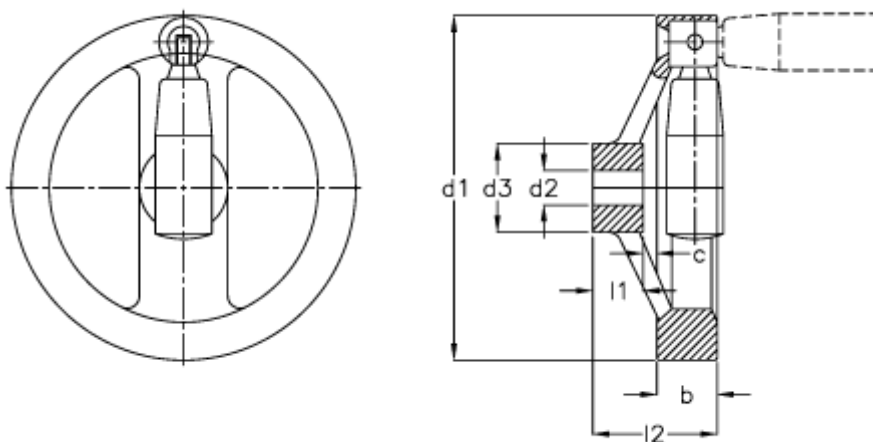

Varenummer: 201263314  
Beskrivelse: E+G Håndhjul  
GN 322.3-160-B14-R

## Mål

b	= 25.0	l2 = 47.0
c	= 4.0	
d1	= 160	
d2 H7	= 16	
d2 H7	= 14	
d3	= 36	
Håndtag Ø	= 26	
l1	= 20	